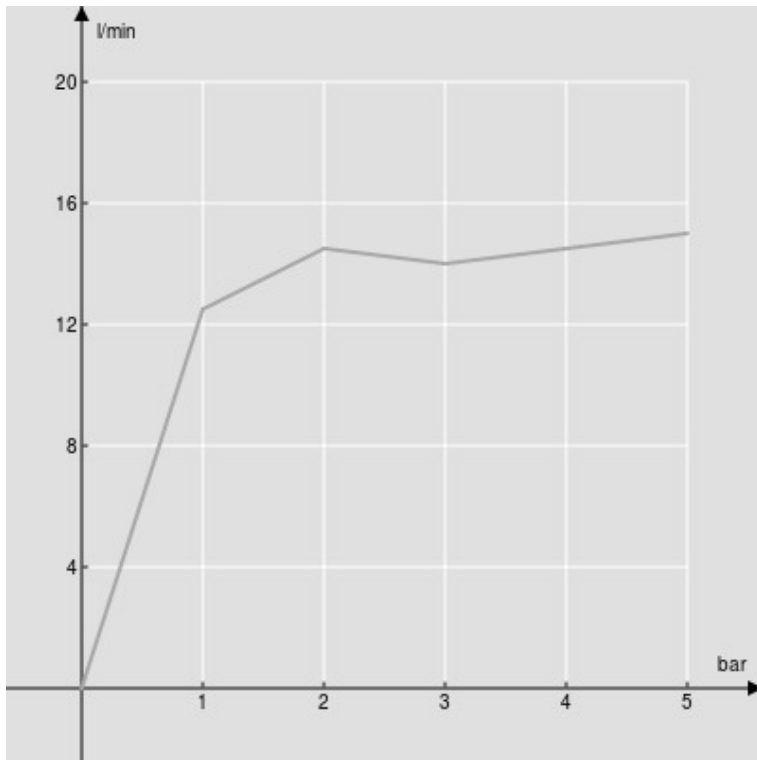

SPECIFICHE

Soffione a snodo

Chrome

Dimensione \varnothing 500 mm

Getto pioggia

Imballo: 59 x 59 x 12,5 cm / 0,04351 m³ / 8 kg

DIAGRAMMA DI PORTATA: ACQUA CALDA/FREDDA

— Getto pioggia