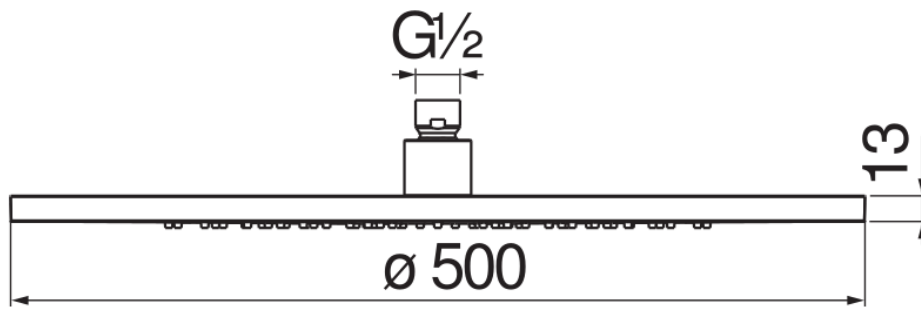

SPECIFICHE

Soffione a snodo

Chrome

Dimensione \varnothing 500 mm

Getto pioggia

Imballo: 59 x 59 x 12,5 cm / 0,04351 m³ / 8 kg

DIAGRAMMA DI PORTATA: ACQUA CALDA/FREDDA

— Getto pioggia